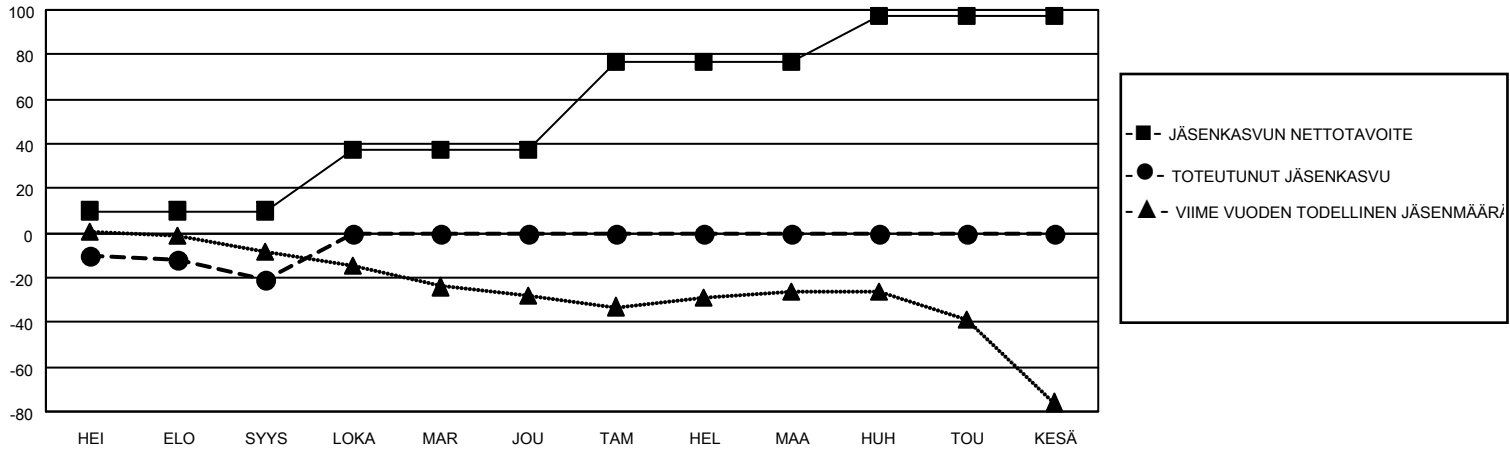

MONTHLY MEMBERSHIP PROGRESS REPORT

SIJAINTI FINLAND

District 107 N

Results as of: 9/30/2022

Klubit				jäsentä			
TULOKSET 2022-2023				TULOKSET 2022-2023			
NELJÄNNES	UUDEN KLUBIN TAVOITE	UUDET KLUBIT	LOPETETUT KLUBIT	NELJÄNNES	JÄSENKASVUN NETTOTAVOITE	TOTEUTUNUT JÄSENKASVU	POISTETUT JÄSENET (mukaan lukien siirrot)
HEI/ELO/SYYS	0	0	0	HEI/ELO/SYYS	10	11	31
LOKA/MAR/JOU	0	0	0	LOKA/MAR/JOU	27	0	0
TAM/HEL/MAA	1	0	0	TAM/HEL/MAA	40	0	0
HUH/TOU/KESÄ	0	0	0	HUH/TOU/KESÄ	20	0	0

TAVOITTEET JA UUDET KLUBIT, KUMULATIIVINEN

TAVOITTEET JA JÄSENET, KUMULATIIVINEN

LAKKAUTETUT KLUBIT: 0

9 CLUBS OF 71 LISÄNNYT YHDEN TAI USEAMMAN UUTTA JÄSENTÄ

SUKUPUOLIJAKAUMA

MIES 1,093 (72.24%)
 NAINEN 419 (27.69%)
 NON BINARY 0 (0.00%)
 PREFER NOT TO ANSWER 1 (0.07%)