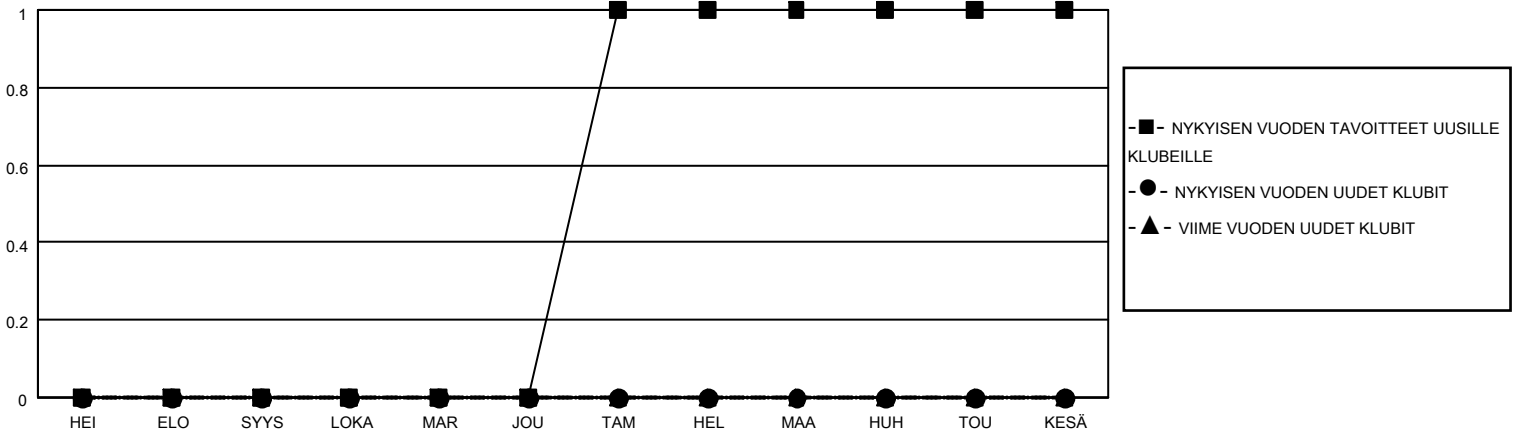

MONTHLY MEMBERSHIP PROGRESS REPORT

SIJAINTI FINLAND

District 107 N

Results as of: 9/30/2022

Klubit				jäsentä			
TULOKSET 2022-2023				TULOKSET 2022-2023			
NELJÄNNES	UUDEN KLUBIN TAVOITE	UUDET KLUBIT	LOPETETUT KLUBIT	NELJÄNNES	JÄSENKASVUN NETTOTAVOITE	TOTEUTUNUT JÄSENKASVU	POISTETUT JÄSENET (mukaan lukien siirrot)
HEI/ELO/SYYS	0	0	0	HEI/ELO/SYYS	10	11	31
LOKA/MAR/JOU	0	0	0	LOKA/MAR/JOU	27	0	0
TAM/HEL/MAA	1	0	0	TAM/HEL/MAA	40	0	0
HUH/TOU/KESÄ	0	0	0	HUH/TOU/KESÄ	20	0	0

TAVOITTEET JA UUDET KLUBIT, KUMULATIIVINEN

TAVOITTEET JA JÄSENET, KUMULATIIVINEN

LAKKAUTETUT KLUBIT: 0

9 CLUBS OF 71 LISÄNNYT YHDEN TAI USEAMMAN UUTTA JÄSENTÄ

SUKUPUOLIJAKAUMA

MIES 1,093 (72.24%)
 NAINEN 419 (27.69%)
 NON BINARY 0 (0.00%)
 PREFER NOT TO ANSWER 1 (0.07%)